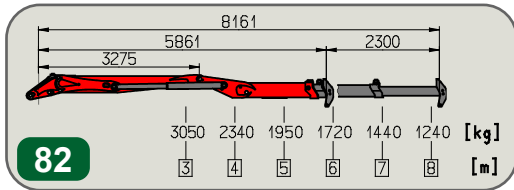

L120Z	X	Y
.78	1189	3079
.82	1035	3314
.96	1264	2974

L120Z	A	B	C
.78	2470	2500	810
.82	2470	2500	810
.96	2470	2500	810

Tajfun Liv d.o.o.
 Industrijska cesta 2
 6230 Postojna
 Slovenija

T: +386 5 728 38 90
 F: +386 5 728 38 63
 E: info@tajfun-liv.si
www.tajfun-liv.si

	L120Z.78	L120Z.82	L120Z.96	
Tm	kNm	107	106	103
	°	425	425	425
Q	l/min	1x80 / 2x70 / 1x150LS		
	MPa	25	25	25
max	mm	7760	8161	9539
	kNm	28	28	28
	mm	1585	2300	3200
	kg	2266	2324	2363

Z