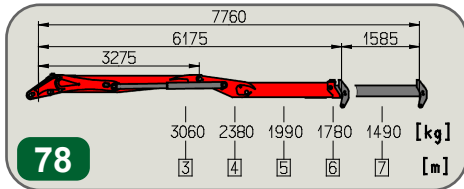

L120Z	X	Y
.78	1189	3079
.82	1035	3314
.96	1264	2974

L120Z	A	B	C
.78	2470	2500	810
.82	2470	2500	810
.96	2470	2500	810

Tajfun Liv d.o.o.
 Industrijska cesta 2
 6230 Postojna
 Slovenija

T: +386 5 728 38 90
 F: +386 5 728 38 63
 E: info@tajfun-liv.si
www.tajfun-liv.si

	L120Z.78	L120Z.82	L120Z.96	
Tm	kNm	107	106	103
	°	425	425	425
Q	l/min	1x80 / 2x70 / 1x150LS		
	MPa	25	25	25
max	mm	7760	8161	9539
	kNm	28	28	28
	mm	1585	2300	3200
	kg	2266	2324	2363

Z