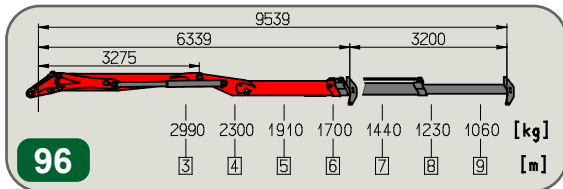

L120Z	X	Y
.78	1189	3079
.82	1035	3314
.96	1264	2974

L120Z	A	B	C
.78	2470	2500	810
.82	2470	2500	810
.96	2470	2500	810

Tajfun Liv d.o.o.
 Industrijska cesta 2
 6230 Postojna
 Slovenija

T: +386 5 728 38 90
 F: +386 5 728 38 63
 E: info@tajfun-liv.si
www.tajfun-liv.si

	L120Z.78	L120Z.82	L120Z.96	
Tm	kNm	107	106	103
	°	425	425	425
Q	l/min	1x80 / 2x70 / 1x150LS		
	MPa	25	25	25
max	mm	7760	8161	9539
	kNm	28	28	28
	mm	1585	2300	3200
	kg	2266	2324	2363

Z