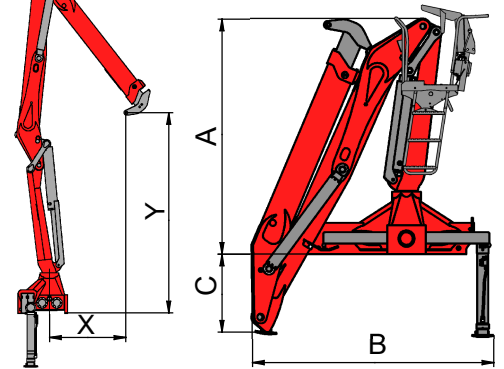

L120Z	X	Y
.78	1189	3079
.82	1035	3314
.96	1264	2974

L120Z	A	B	C
.78	2470	2500	810
.82	2470	2500	810
.96	2470	2500	810

Tajfun Liv d.o.o.
 Industrijska cesta 2
 6230 Postojna
 Slovenija

T: +386 5 728 38 90
 F: +386 5 728 38 63
 E: info@tajfun-liv.si
www.tajfun-liv.si

	L120Z.78	L120Z.82	L120Z.96	
Tm	kNm	107	106	103
	°	425	425	425
Q	l/min	1x80 / 2x70 / 1x150LS		
	MPa	25	25	25
max	mm	7760	8161	9539
	kNm	28	28	28
	mm	1585	2300	3200
	kg	2266	2324	2363

Z