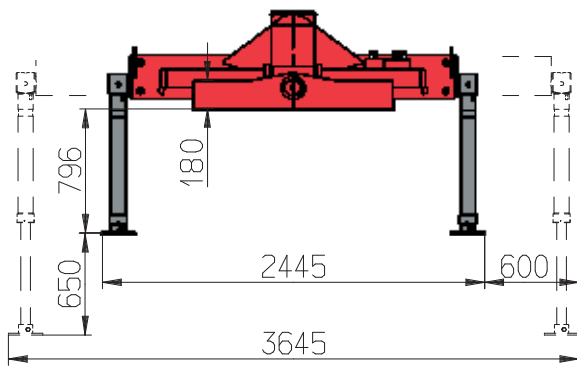

LIV 80K

	Y
.76	3975

76	[kg]	2010	1590	1280	1070
	[m]	4	5	6	7