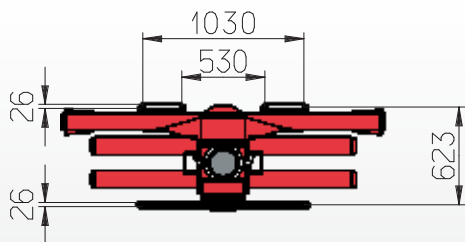

LIV 80K

	Y
.76	3975

76	[kg]	2010	1590	1280	1070
	[m]	4	5	6	7