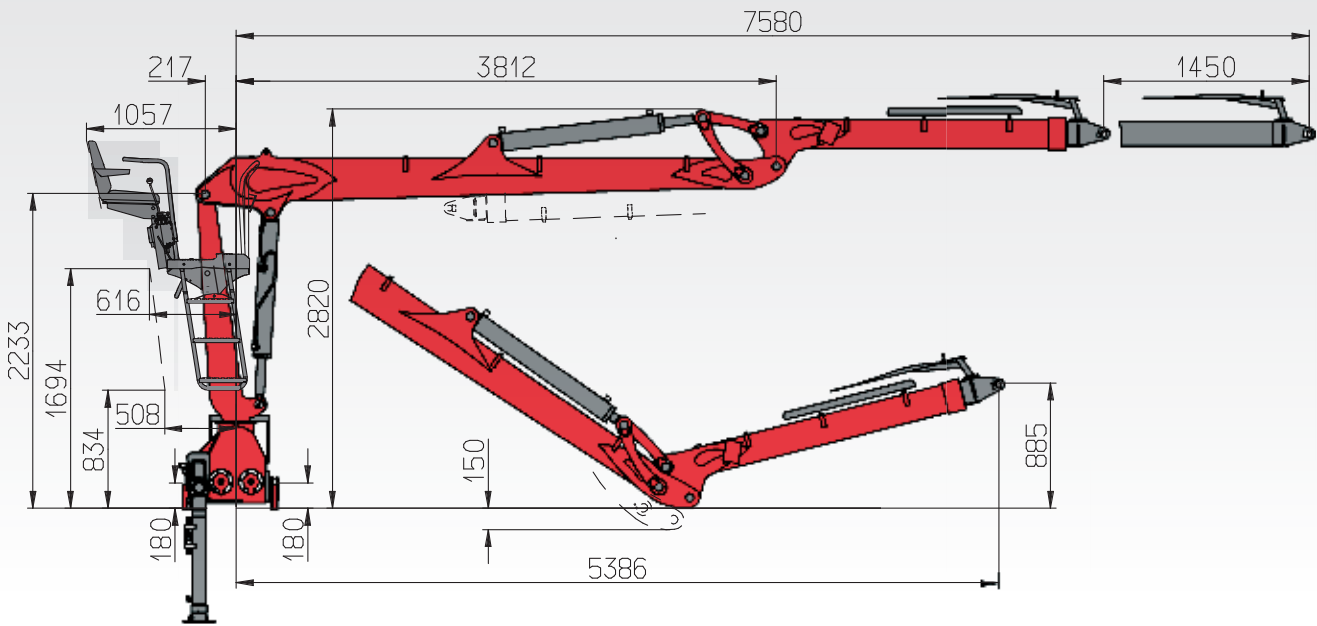

LIV 80K

	Y
.76	3975

76	[kg]	2010	1590	1280	1070
	[m]	4	5	6	7