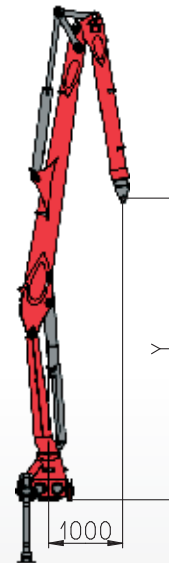

LIV 80K

	Y
.76	3975

76	[kg]	2010	1590	1280	1070
	[m]	4	5	6	7