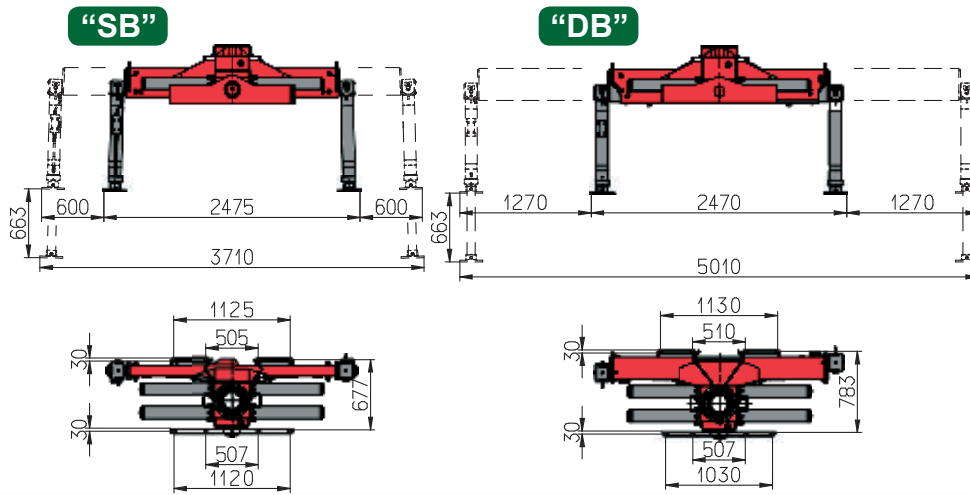

LIV 170K

	Y
.79	3310
.82	3605
.83	3674
.96	3606
.100	3801